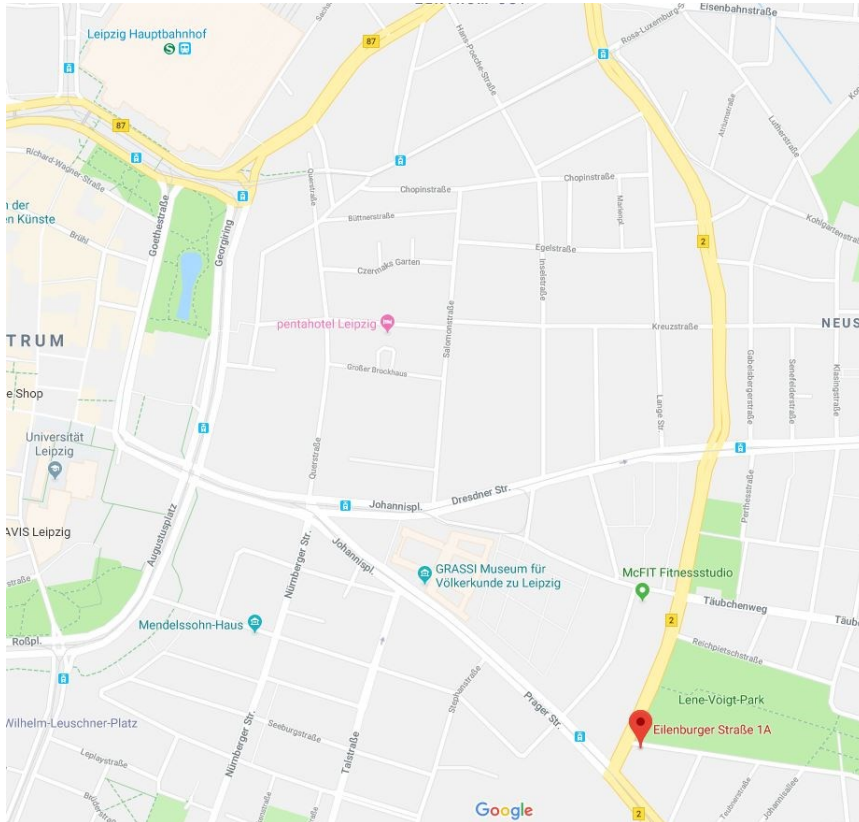

Anfahrt / Kontakt zur Geschäftsstelle Leipzig:

Adresse:

KISA – Geschäftsstelle
Leipzig
Eilenburger Straße 1a
04317 Leipzig
Tel.: +49 351 86652-120

Anreise mit dem Auto

Nutzen Sie den [Routenplaner](#) oder geben Sie in Ihr Navigationsgerät „Eilenburger Straße 1a, 04317 Leipzig“ ein.

Parkplatzmöglichkeiten

Aufgrund der angespannten Parkplatzsituation möchten wir Sie bitten, auch das öffentliche Parkhaus in der Gutenberg-Galerie (Gutenbergplatz 1A, 04103 Leipzig) zu nutzen.

Anreise mit den öffentlichen Verkehrsmitteln:

Vom Hauptbahnhof Leipzig kommend nehmen Sie die Straßenbahnlinie 15 Richtung Meusdorf und steigen Sie an der Haltestelle Gutenbergplatz aus.