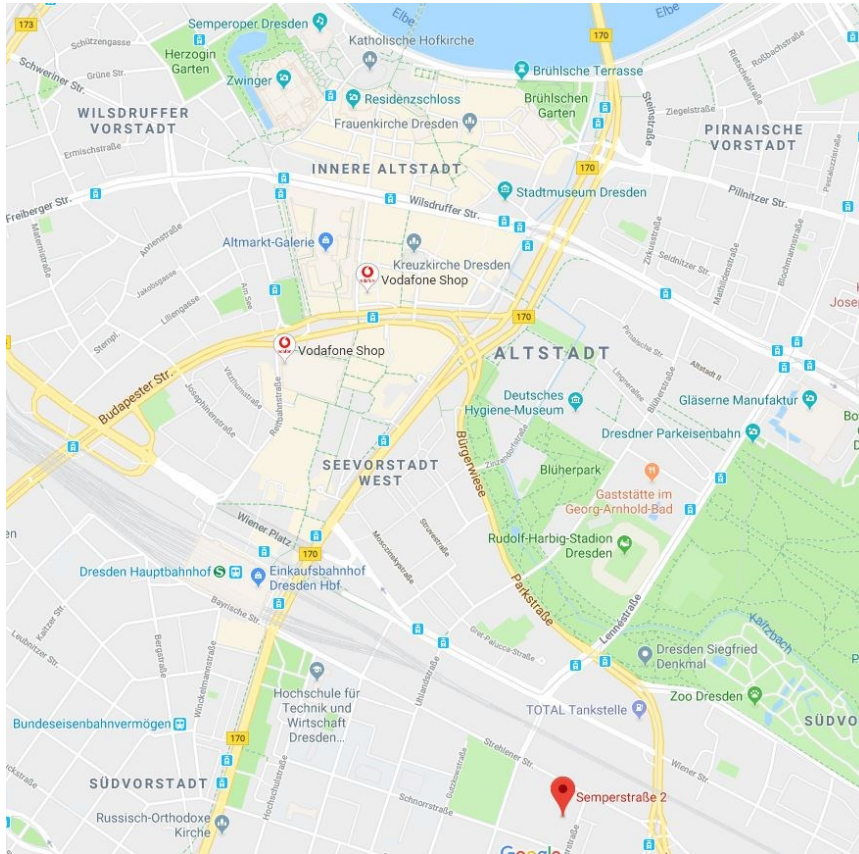

Anfahrt / Kontakt zur Geschäftsstelle Dresden:

Adresse:

KISA – Geschäftsstelle
Dresden
Semperstraße 2
01069 Dresden
Tel.: +49 351 86652-100

Anreise mit dem Auto

Nutzen Sie den [Routenplaner](#) oder geben Sie in Ihr Navigationsgerät „Semperstraße 2, 01069 Dresden“ ein.

Parkplatzmöglichkeiten

Es stehen Ihnen Parkplätze direkt auf der Semperstraße oder auf der Strehleener Straße (gebührenpflichtig) zur Verfügung.

Anreise mit den öffentlichen Verkehrsmitteln:

Mit den öffentlichen Verkehrsmitteln erreichen Sie uns am besten von der Haltestelle Strehleener Platz aus.

Vom Hauptbahnhof kommend:

Buslinie 66 bis Strehleener Platz

Straßenbahnlinie 10 bis Lenné-Platz, dann umsteigen in die Straßenbahnlinie 11 bis Strehleener Platz

Vom Hauptbahnhof-Nord kommend:

Straßenbahnlinie 9 oder 13 bis Lenné-Platz, umsteigen in die Straßenbahnlinie 11 bis Strehleener Platz

Buslinie 61 bis Zellescher Weg, umsteigen in die Buslinie 66 bis Strehleener Platz